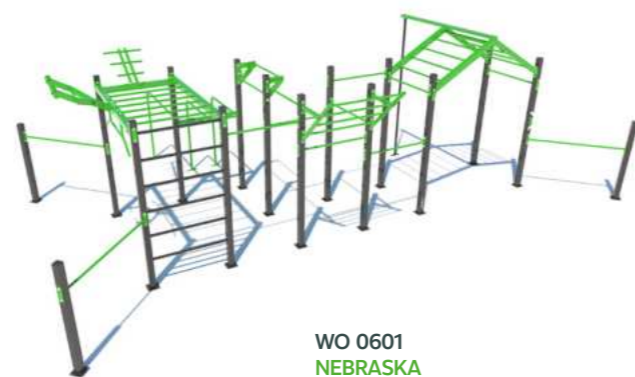

Street workout sets

WO 0101
CALIFORNIA
8200 x 4900 x 2700 mm

WO 0201
FLORIDA
4650 x 4550 x 2700 mm

WO 0401
IDAHO
7090 x 1290 x 2700 mm

WO 0601
NEBRASKA
9370 x 5960 x 3000 mm

WO 0301
KENTUCKY XS
4090 x 1290 x 2700 mm