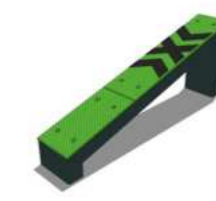

PW 09
PARKOUR EASYCHAIR
1 036 x 1 250 x 2 018 mm

PW 10
PARKOUR XCHAIR
2 036 x 1 000 x 2 018 mm

PS 08
FLAT PLATE WALL
2 280 x 2 270 x 3 000 mm

PS 02
PARKOUR TRIPLERAID
3 720 x 1 420 x 3 000 mm

PM 04
PARKOUR DOUBLE A BOX
1 791 x 1 454 x 1 250 mm