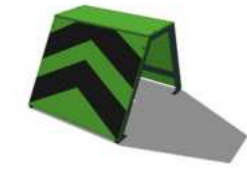

PM 01
WALL A BASIC EMPTY
1 120 x 1 000 x 450 mm