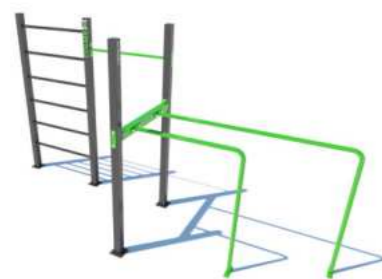

Street workout sets

WO 0101
CALIFORNIA
8200 x 4900 x 2700 mm

WO 0201
FLORIDA
4650 x 4550 x 2700 mm

WO 0401
IDAHO
7090 x 1290 x 2700 mm

WO 0601
NEBRASKA
9370 x 5960 x 3000 mm

WO 0301
KENTUCKY XS
4090 x 1290 x 2700 mm