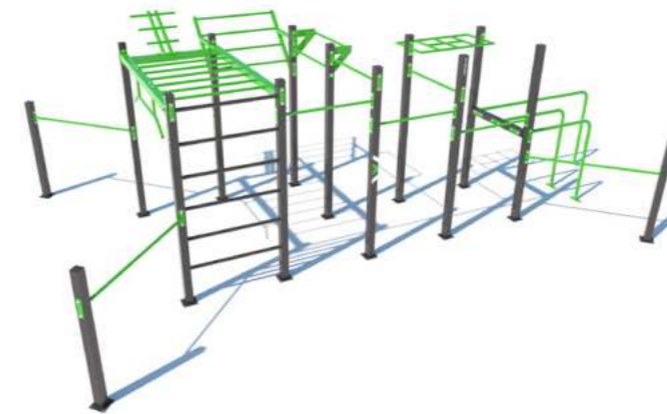

**XC 19
CHEST PRESS**
1630 x 690 x 2170 mm

**XC 20
ARM STRETCHER**
920 x 570 x 2378 mm

**XC 27
ROWER**
1470 x 840 x 800 mm

**XC 29
PULL-UP STAND**
1075 x 1210 x 2270 mm

Street workout sets

All-metal construction