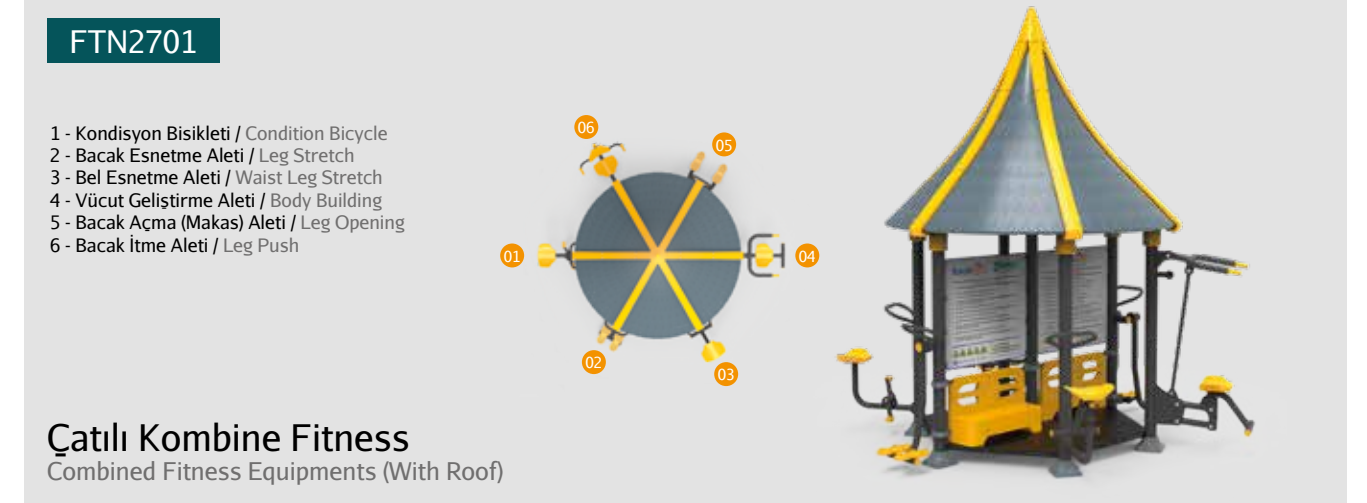

FITNESS SERİSİ
Fitness Series

ÜRÜN KODU Product Code	ÜRÜN ADI Product Name	YAŞ ARALIĞI Ages	KAPASİTE Number of User
FTN2602	Kol Çalıştırma (Özgür) / Arm Actuate (Disabled)	+14	1
FTN2602-1	İkili Kol Çalıştırma (Özgür) / Double Arm Actuate (Disabled)	+14	2
FTN2603	Omuz ve Kol Çalıştırma (Özgür) / Arm and Shoulder Actuating (Disabled)	+14	2
FTN2604	Kol ve Ayak Çalıştırma (Özgür) / Hand and Foot Actuating (Disabled)	+14	1
FTN2605	Dik Halter (Özgür) / Barbell (Disabled)	+14	1
FTN2606	Eğik Halter (Özgür) / Leaning Barbell (Disabled)	+14	1

ÜRÜN KODU Product Code	ÜRÜN ADI Product Name	YAŞ ARALIĞI Ages	KAPASİTE Number of User
FTN2607	Vücut Geliştirme (Özgür) / Body Building (Disabled)	+14	2
FTN2608	Vücut Geliştirme (Özgür-Platformlu) / Body Building With Platform (Disabled)	+14	1
FTN2609	El ve Ayak Bisikleti (Özgür) / Hand and Foot Bicycle (Disabled)	+14	1
FTN2610	Denge Yürüyüşü (Özgür) / Balance Walking (Disabled)	+14	1
FTN2701	Çatılı Kombine Fitness / Combined Fitness Equipments (With Roof)	+14	6