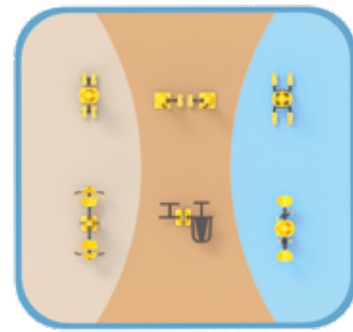

Sete Dahil Olan Ürünler
Fitness Tools in the Set

FTN2501
FTN2502
FTN2503
FTN2504
FTN2508
FTN2509

FS4001

ÜRÜN KODU Product Code	ÜRÜN ADI Product Name	YAŞ ARALIĞI Ages	KAPASİTE Number of User	DÜŞME YÜKSEKLİĞİ Drop Height (mm)	TEPE YÜKSEKLİĞİ Hill Height (mm)	OTURUM ALANI Seating Area (mm)	GÜVENLİK ALANI Safety Area (mm)
FS4001	Fitness Serisi 6'lı / Fitness Series 6	+14	11	-	Daire	Ø6000-30 (m2)	Ø9000-65 (m2)
FS4001	Fitness Serisi 6'lı / Fitness Series 6	+14	11	-	Kare	5000x5500-30 (m2)	8000x8500-68 (m2)