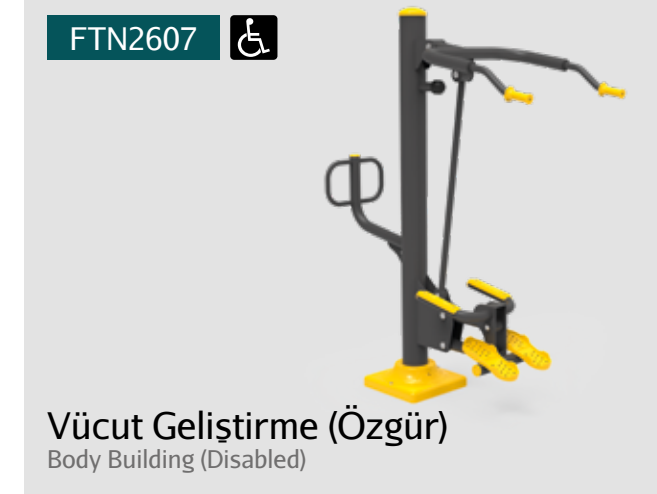

FITNESS SERİSİ
Fitness Series

ÜRÜN KODU Product Code	ÜRÜN ADI Product Name	YAŞ ARALIĞI Ages	KAPASİTE Number of User
FTN2602	Kol Çalıştırma (Özgür) / Arm Actuate (Disabled)	+14	1
FTN2602-1	İkili Kol Çalıştırma (Özgür) / Double Arm Actuate (Disabled)	+14	2
FTN2603	Omuz ve Kol Çalıştırma (Özgür) / Arm and Shoulder Actuating (Disabled)	+14	2
FTN2604	Kol ve Ayak Çalıştırma (Özgür) / Hand and Foot Actuating (Disabled)	+14	1
FTN2605	Dik Halter (Özgür) / Barbell (Disabled)	+14	1
FTN2606	Eğik Halter (Özgür) / Leaning Barbell (Disabled)	+14	1

ÜRÜN KODU Product Code	ÜRÜN ADI Product Name	YAŞ ARALIĞI Ages	KAPASİTE Number of User
FTN2607	Vücut Geliştirme (Özgür) / Body Building (Disabled)	+14	2
FTN2608	Vücut Geliştirme (Özgür-Platformlu) / Body Building With Platform (Disabled)	+14	1
FTN2609	El ve Ayak Bisikleti (Özgür) / Hand and Foot Bicycle (Disabled)	+14	1
FTN2610	Denge Yürüyüşü (Özgür) / Balance Walking (Disabled)	+14	1
FTN2701	Çatılı Kombine Fitness / Combined Fitness Equipments (With Roof)	+14	6