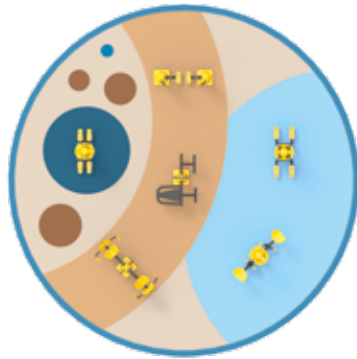

Sete Dahil Olan Ürünler
Fitness Tools in the Set

FTN2501
FTN2502
FTN2503
FTN2504
FTN2508
FTN2509

FS4001

ÜRÜN KODU Product Code	ÜRÜN ADI Product Name	YAŞ ARALIĞI Ages	KAPASİTE Number of User	DÜŞME YÜKSEKLİĞİ Drop Height (mm)	TEPE YÜKSEKLİĞİ Hill Height (mm)	OTURUM ALANI Seating Area (mm)	GÜVENLİK ALANI Safety Area (mm)
FS4001	Fitness Serisi 6'lı / Fitness Series 6	+14	11	-	Daire	Ø6000-30 (m2)	Ø9000-65 (m2)
FS4001	Fitness Serisi 6'lı / Fitness Series 6	+14	11	-	Kare	5000x5500-30 (m2)	8000x8500-68 (m2)