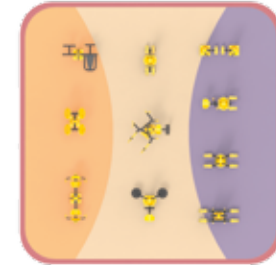

FS4002

ÜRÜN KODU Product Code	ÜRÜN ADI Product Name	YAŞ ARALIĞI Ages	KAPASİTE Number of User	DÜŞME YÜKSEKLİĞİ Drop Height (mm)	TEPE YÜKSEKLİĞİ Hill Height (mm)	OTURUM ALANI Seating Area (mm)	GÜVENLİK ALANI Safety Area (m2)
FS4003	Fitness Serisi 10'lu / Fitness Series 10	+14	21	-	Daire	Ø8000-50 (m2)	Ø11000-95 (m2)
FS4003	Fitness Serisi 10'lu / Fitness Series 10	+14	21	-	Kare	7000x7000-50 (m2)	10000x10000-100 (m2)
FS4003	Fitness Serisi 10'lu / Fitness Series 10	+14	21	-	Dikdörtgen	5000x10500-55 (m2)	8000x13500-110 (m2)